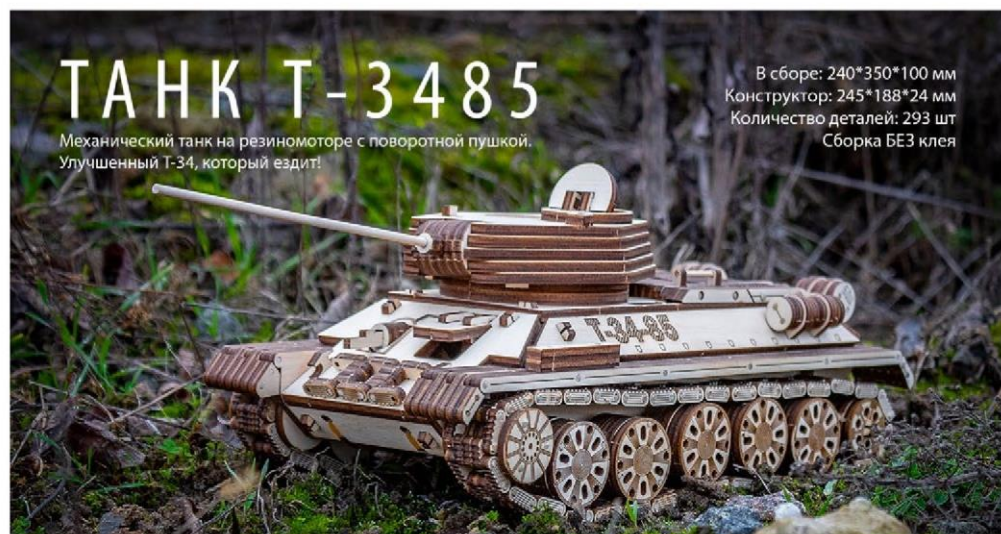

T-34

Военная техника XX-го века с поворотной пушкой. Одна из первых моделей EWA, разработанная в 2016 г.

В сборе: 492*205*190 мм
Конструктор: 375*243*57 мм
Количество деталей: 600 шт
Для сборки необходим клей

ТАНК Т-3485

Механический танк на резиномоторе с поворотной пушкой. Улучшенный Т-34, который ездит!

В сборе: 240*350*100 мм
Конструктор: 245*188*24 мм
Количество деталей: 293 шт
Сборка БЕЗ клея