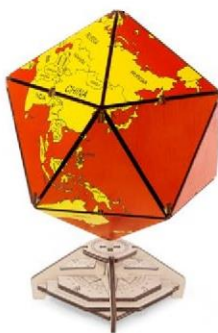

ПЛАНЕТАРНАЯ ПЕРЕДАЧА

Механическая образовательная настольная модель, демонстрирующая механическую передачу вращательного движения в пределах одной геометрической оси вращения.

В сборе: 247*118*204 мм
 Конструктор: 245*188*30 мм
 Количество деталей: 153 шт