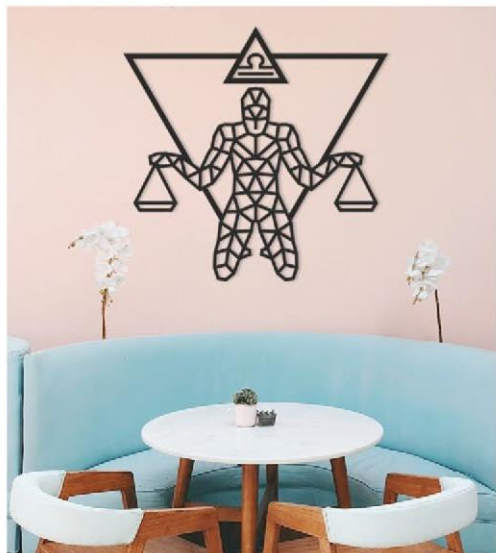

ОВЕН

В сборе: 743*739*7 мм
Конструктор: 242*186*21 мм
Количество деталей: 263 шт

РЫБЫ

В сборе: 743*720*7 мм
Конструктор: 242*186*21 мм
Количество деталей: 309 шт

БЛИЗНЕЦЫ

В сборе: 760*781*7 мм
Конструктор: 242*186*34 мм
Количество деталей: 495 шт