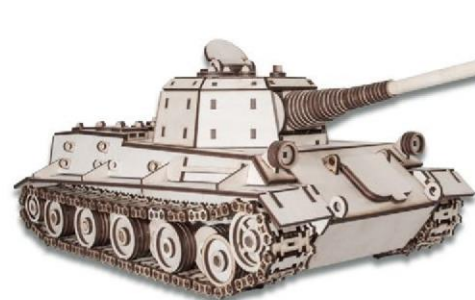

ТАНК ЛЕВ

Военная техника XX-го века с поворотной пушкой. Одна из первых моделей EWA, разработанная в 2016 г.

В сборе: 620*220*180 мм
Конструктор: 375*243*57 мм
Количество моделей: 679 шт
Для сборки необходим клей