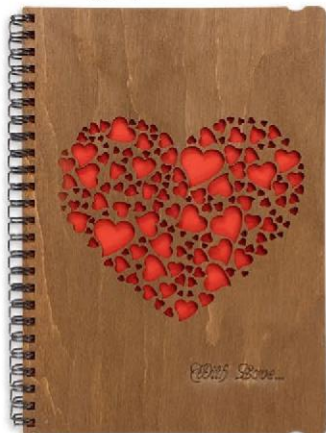

ДЕРЕВО

Размеры: 216*162*15 мм
Количество листов: 51

СЕРДЦЕ

Размеры: 216*162*15 мм
Количество листов: 51

СЕКРЕТЫ ВОСТОКА