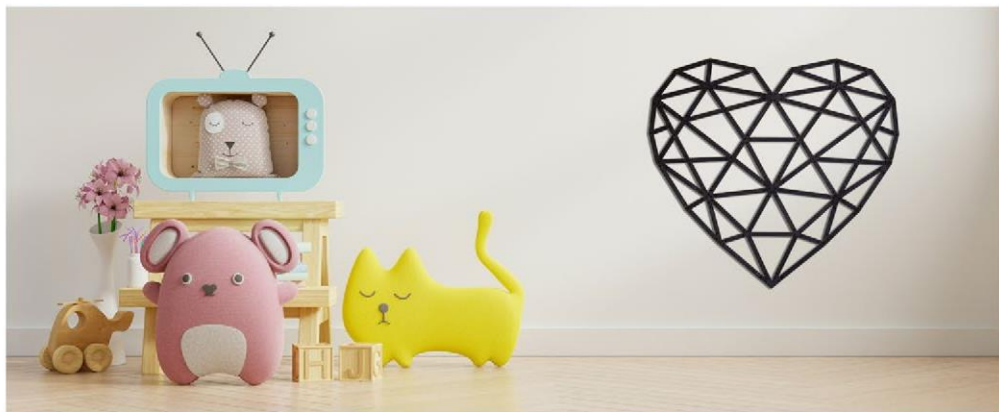

СЕРДЦЕ

В сборе: 615*564*7 мм
Конструктор: 242*186*17 мм
Количество деталей: 169 шт

ГОЛОВА ЛЬВА

В сборе: 487*605*7 мм
Конструктор: 242*186*17 мм
Количество деталей: 134 шт

ПОЛУШАРИЯ ЗЕМЛИ

В сборе: 110*680*7 мм
Конструктор: 242*186*24 мм
Количество деталей: 91 шт