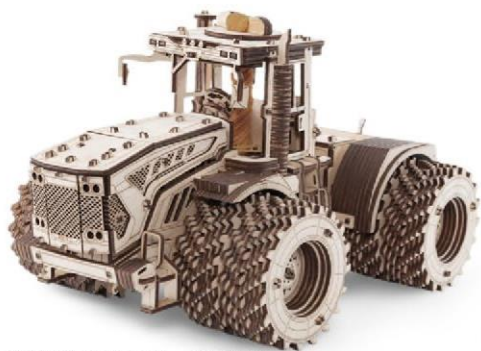

КИРОВЕЦ -К7М

Трактор с резиномотором на 2-ступенчатой коробке передач. Открываются двери и капот.

В сборе: 356*228*200 мм
Конструктор: 375*243*64 мм
Количество деталей: 596 шт