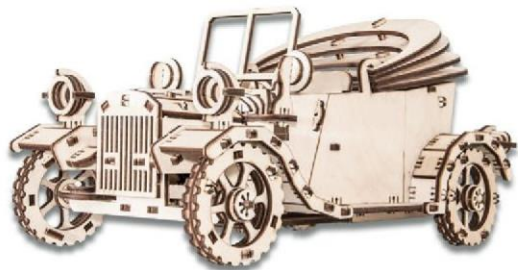

РЕТРОКАР

Механическая модель ретро автомобиля на резиномоторе со спусковым механизмом.

В сборе: 300*170*155 мм
Конструктор: 374*243*28 мм
Количество деталей: 315 шт