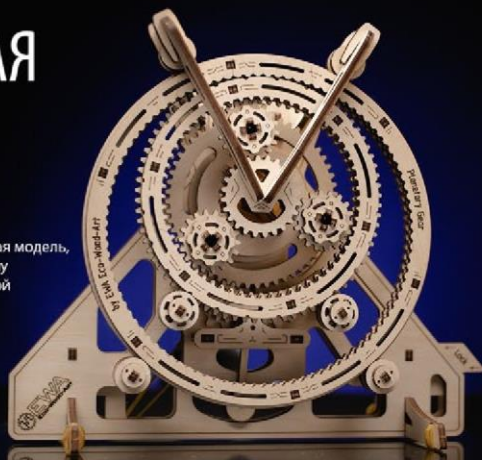

ГЛОБУСЫ - ИКОСАЭДРЫ

Глобусы необычной геометрической формы со скрытой шкатулкой на запорном механизме внутри шара. Доступно 4 варианта расцветки: классический синий, черная земля, яркий красный, оригинальный деревянный.

В сборе: 356*228*200 мм
Конструктор: 375*243*64 мм
Количество деталей: 596 шт