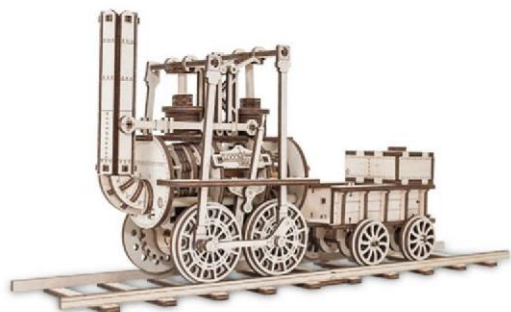

ЛОКОМОТИВ № 1

Механическая модель на резинимоторе первого в истории общественного локомотива.

В сборе: 400*103*178 мм
Конструктор: 245*188*30 мм
Количество деталей: 325 шт