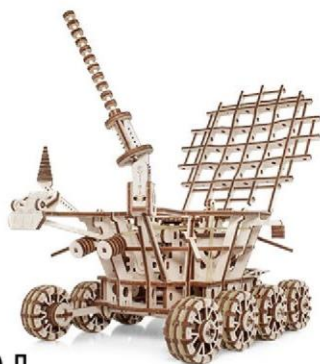

ПАУК

Механический паук, оснащенный резиномотором и спусковым механизмом.

В сборе: 240*350*100 мм
Конструктор: 245*188*24 мм
Количество деталей: 293 шт

ВЕТРЯНАЯ МЕЛЬНИЦА

Механический конструктор классической ветряной мельницы с заводным резиновый механизм поворота лопастей.

ЧЁРНЫЙ (ДИКИЙ) КОТ

Механический 3D-пазл кота на резиномоторе с подвижным хвостом.

В сборе: 476x110x189 мм
Конструктор: 375*243*30 мм
Количество деталей: 508 шт

СКАЙЛОРД

Механическая модель пиратского дирижабля в виде конструктора. Модель оснащена резиномотором, движущимися крыльями и задним пропеллером.

В сборе: 371*377*255 мм
Конструктор: 374*243*32 мм
Количество деталей: 388 шт

ЛУНОХОД

Механическая, самоходная модель лунохода с независимой подвеской. Привод - резиномоторный. Имеет откидную крышку и поворотную антенну.

В сборе: 240*320*230 мм
Конструктор: 375*243*25 мм
Количество деталей: 424 шт

NEW

КОЛЁСНЫЙ ПАРОХОД "ПРИНЦЕССА РЕК"

Механическая модель в виде конструктора. Приводится в движение металлической пружиной. Имеет элементы внутреннего интерьера салона и наружной оснастки классического речного парохода начала XX века. Отлично подходит для украшения офиса, или жилого помещения.