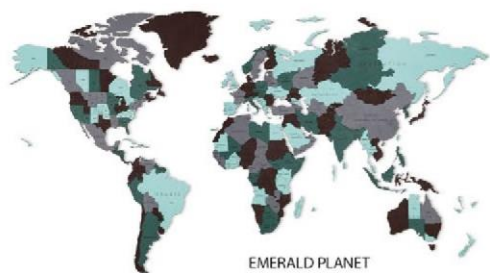

BLUE FANTASY