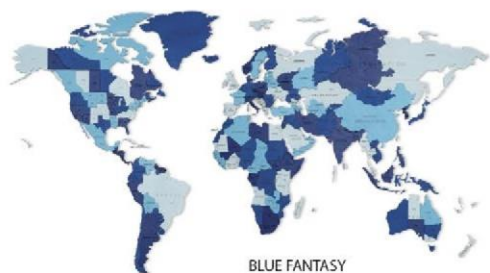

ИНТЕРЬЕРНЫЕ ПАЗЛЫ

Легкие в сборке и простые в размещении
стильные решения для интерьера дома и офиса из
натуральных материалов от EWA Eco-Wood-Art.

ИНТЕРЬЕРНЫЙ ПАЗЛ: КАРТА МИРА

Трехслойная подвесная карта мира для самостоятельной сборки. Сборка осуществляется с помощью клея. Монтаж на стену производится с помощью двусторонней клейкой ленты. Клейкая лента и клей идут в комплекте с пазлом и инструкцией по сборке. Поставляется в 3-х размерах (S, M, L) и в пяти цветовой вариациях на выбор.