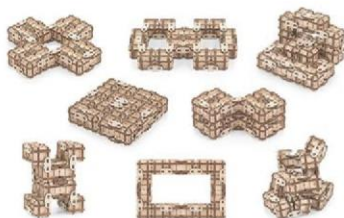

НАСТОЛЬНЫЙ ФУТБОЛ

Конструктор настольного футбола с цветным полем и игроками.

В сборе: 360*370*78 мм
Конструктор: 375*243*20 мм
Количество деталей: 112 шт

МЕТАМОРФИК - КУБ

Это игрушка - антистресс. Она собирается из 8 кубических сегментов, которые соединяются друг с другом особым образом, что позволяет разворачивать и вращать их в разные стороны. Развивает моторику рук и способствует снятию эмоционального напряжения.

Размер собранной модели: 52*52*52 мм.
Размер упаковки: 165*160*9 мм.
Количество деталей: 128 шт.
Сборка без клея.

МЕТАМОРФИК - ЗМЕЙКА

Это своеобразная головоломка из 16 кубических элементов которые соединены между собой с помощью шарниров. Из простой на первый взгляд змейки можно собрать множество двухмерных и трехмерных фигур. Метаморфик - Змейка позволяет проявить фантазию и творчество.