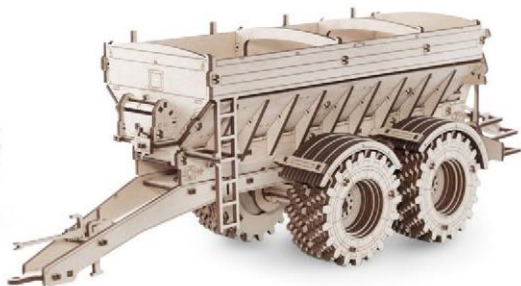

ТЕНТОВАННЫЙ ПОЛУПРИЦЕП К ТЯГАЧУ "КОРОЛЬ ДОРОГ"

Механическая 3D-модель со множеством функций, свойственных настоящим тентованным полуприцепам. Есть возможность брендирования тента.

В сборе: 574*171*123 мм
Конструктор: 375*243*32 мм
Количество деталей: 286 шт.

В сборе: 420*287*154 мм
Конструктор: 245*188*38 мм
Количество деталей: 346 шт.

ДЖОНКА

Механическая 3D-модель парусного восточного судна на резиномоторе. Поставляется с двумя комплектами парусов: красными и белыми.

ПРИЦЕП ДЛЯ КИРОВЦА

Механический прицеп для Трактора Кировец-К7М. Поставляется отдельно.

В сборе: 502*156*176 мм
Конструктор: 374*243*40 мм
Количество деталей: 206 шт

БЕЛАРУС-2022

Механический конструктор трактора BELARUS-2022. Создан в сотрудничестве с Минским тракторным заводом. Модель оборудована резиномотором, который превращает модель в заводную игрушку-трактор. Модель может быть дополнена Прицепом к трактору BELARUS (поставляется отдельно).