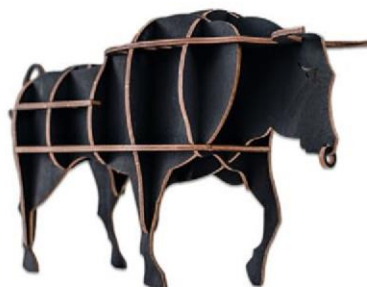

БЫК

Пазл-органайзер для канцпринадлежностей.
Доступен в черном цвете.

В сборе: 350*100*190 мм
Конструктор: 374*243*15 мм
Количество деталей: 24 шт