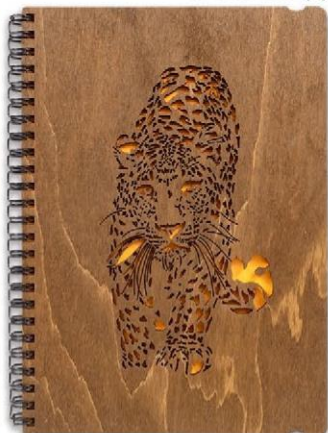

Размеры: 216*162*15 мм
Количество листов: 51