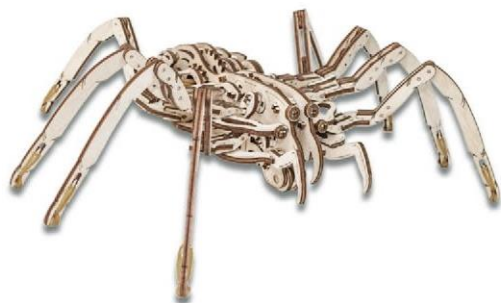

В сборе: 226*111*111 мм
Конструктор: 245*188*26 мм
Количество деталей: 281 шт.

БАЙК

Механический 3D-пазл туристического мотоцикла с
инерционным механизмом двигателя, задним и
боковыми кофрами и подвижной подвеской.

В сборе: 226*84*123 мм
Конструктор: 245*188*23 мм
Количество деталей: 273 шт.

ЧЕРЕПАХА

Механическая рептилия, оснащенная резиномотором и спусковым механизмом.

В сборе: 223*165*116 мм
Конструктор: 245*188*30 мм
Количество деталей: 269 шт