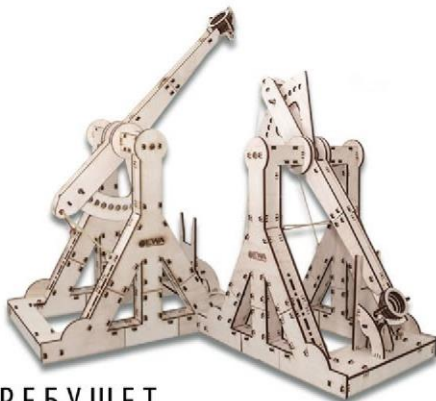

ТРЕБУШЕТ

Механическая модель средневекового осадного орудия для самостоятельной сборки.

В сборе: 305*180*377 мм
Конструктор: 269*156*45 мм
Количество деталей: 94 шт

ТАНК ДА ВИНЧИ

Механическая модель в виде конструктора боевой машины, созданной на основании чертежей великого итальянского художника, ученого и изобретателя – Леонардо да Винчи.

В сборе: 253*239*156 мм
Конструктор: 245*188*42 мм
Количество деталей: 363 шт